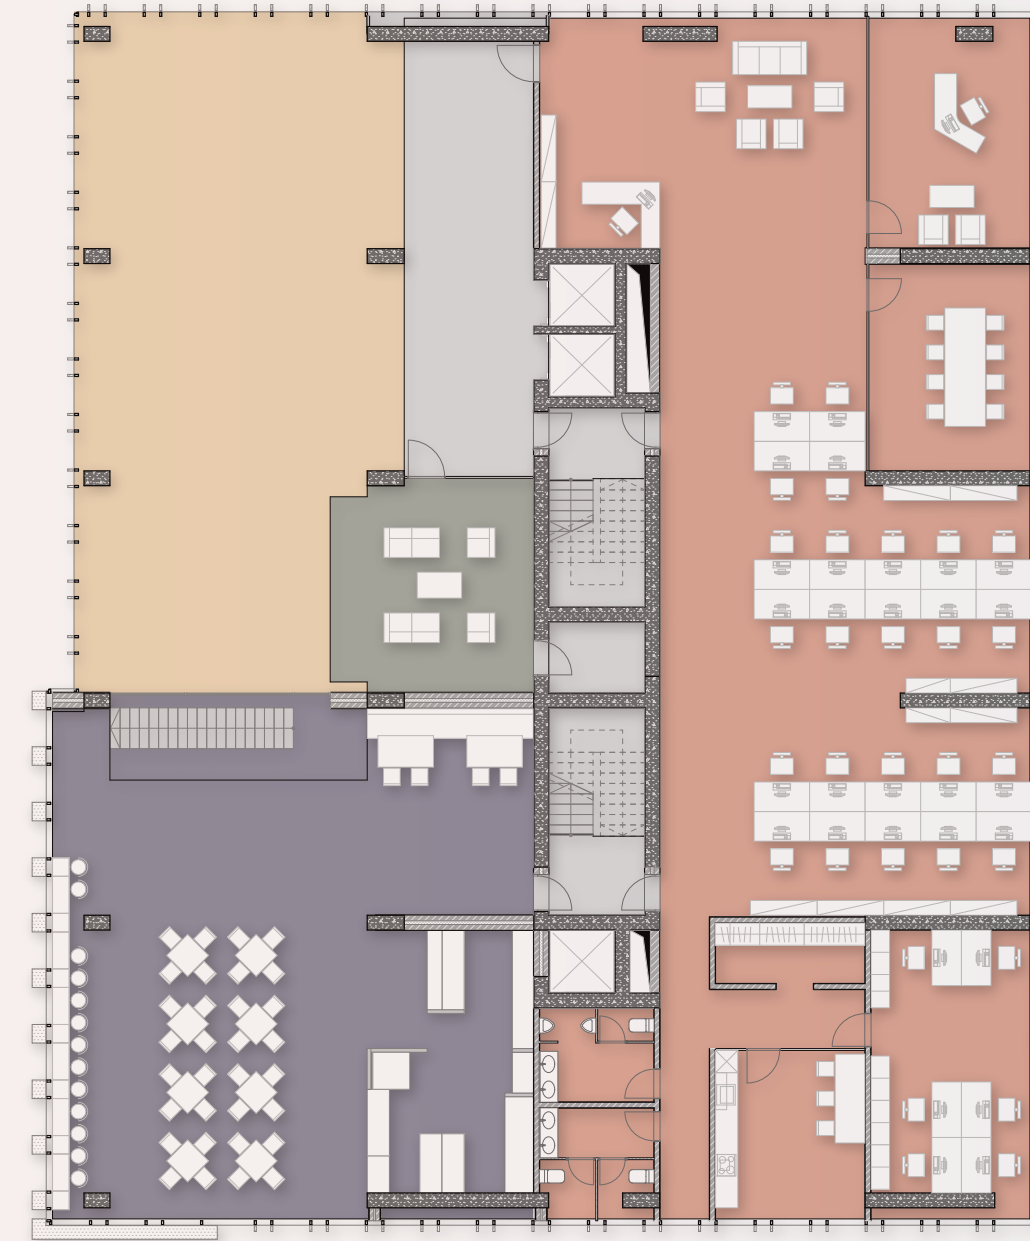

## NIVELUL

- L** Lobby multifuncțional  
250 mp
- B** Bistrou parter  
127,50 mp
- S** Showroom comercial  
312,61 mp

## NIVELUL

- B** Bistrou mezanin  
161,51 mp
- C** Coworking space  
351,87 mp
- F** Facility Office