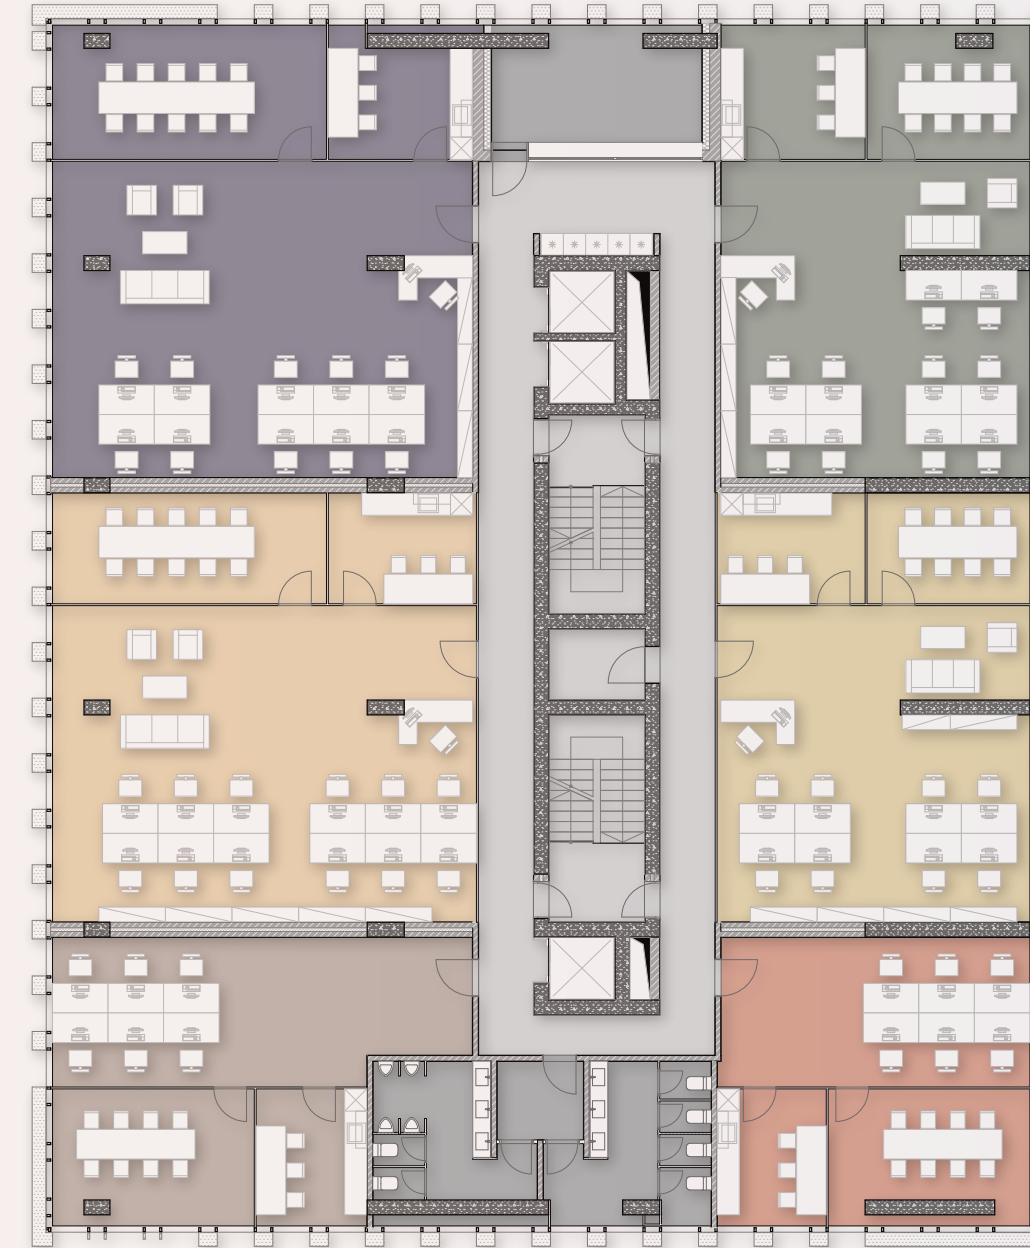

## NIVELUL 1

1

- 1 Supr. utilă: 156,71 mp
- 2 Supr. utilă: 186,23 mp
- 3 Supr. utilă: 149,27 mp
- 4 Supr. utilă: 113,97 mp

## NIVELUL 2

2

- 1 Supr. utilă: 75,12 mp
- 2 Supr. utilă: 131,77 mp
- 3 Supr. utilă: 137,19 mp
- 4 Supr. utilă: 100,67 mp
- 5 Supr. utilă: 96,46 mp
- 6 Supr. utilă: 64,61 mp