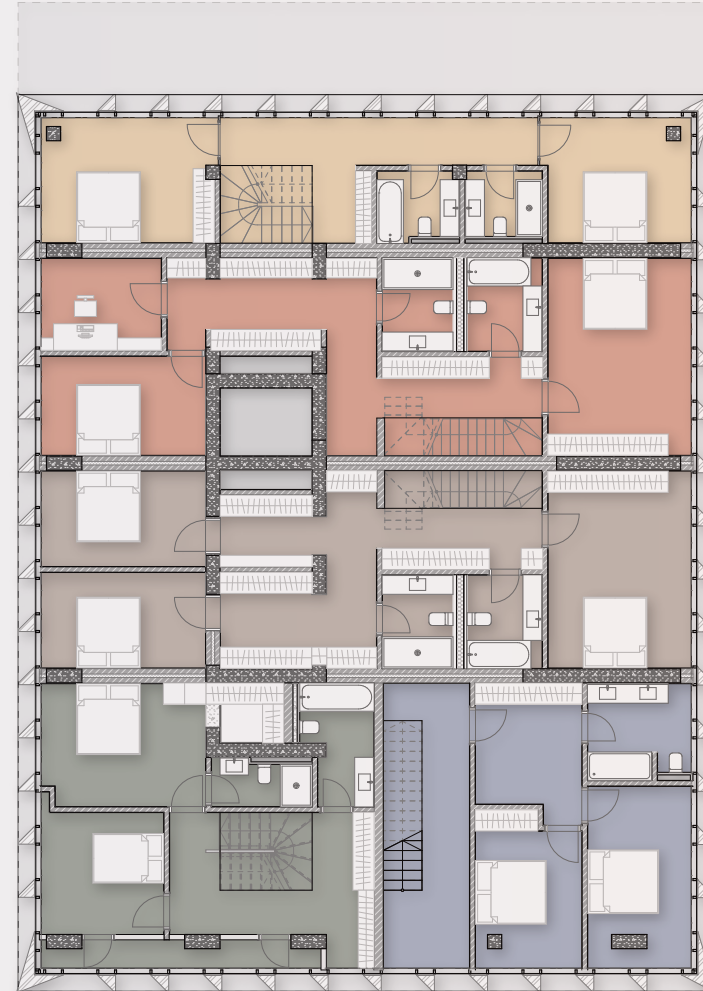

NIVELURILE 8-9

- 1 Supr. utilă nivel 1: 54,05 mp;
Supr. utilă nivel 2: 62,82 mp;
Supr. utilă totală: 116,87 mp;
Balcon 6,04 mp.
- 2 Supr. utilă: 58,63 mp;
Balcon 2,04 mp.
- 3 Supr. utilă nivel 1: 64,33 mp;
Supr. utilă nivel 2: 62,70 mp;
Supr. utilă totală: 127,03 mp;
Terasă 41,29 mp.
- 4 Supr. utilă nivel 1: 41,13 mp;
Supr. utilă nivel 2: 87,48 mp;
Supr. utilă totală: 128,61 mp;
Balcon 5,88 mp.
- 5 Supr. utilă nivel 1: 41,13 mp;
Supr. utilă nivel 2: 93,52 mp;
Supr. utilă totală: 134,65 mp;
Balcon 5,88 mp.

NIVELUL 10

- 6 Supr. utilă nivel 1: 67,97 mp;
Supr. utilă nivel 2: 65,90 mp;
Supr. utilă nivel 3: 186,56 mp;
Supr. utilă totală: 321,43 mp;
Rooftop 252,42 mp.