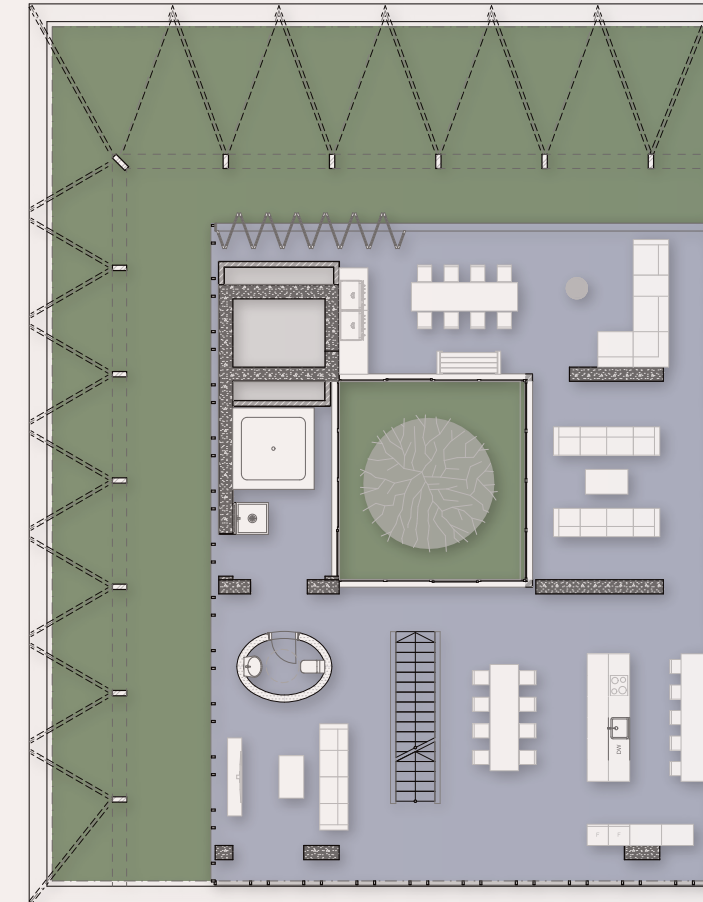

NIVELURILE 8-9

- 1 Supr. utilă nivel 1: 54,05 mp;
Supr. utilă nivel 2: 62,82 mp;
Supr. utilă totală: 116,87 mp;
Balcon 6,04 mp.
- 2 Supr. utilă: 58,63 mp;
Balcon 2,04 mp.
- 3 Supr. utilă nivel 1: 64,33 mp;
Supr. utilă nivel 2: 62,70 mp;
Supr. utilă totală: 127,03 mp;
Terasă 41,29 mp.
- 4 Supr. utilă nivel 1: 41,13 mp;
Supr. utilă nivel 2: 87,48 mp;
Supr. utilă totală: 128,61 mp;
Balcon 5,88 mp.
- 5 Supr. utilă nivel 1: 41,13 mp;
Supr. utilă nivel 2: 93,52 mp;
Supr. utilă totală: 134,65 mp;
Balcon 5,88 mp.

NIVELUL 10

- 6 Supr. utilă nivel 1: 67,97 mp;
Supr. utilă nivel 2: 65,90 mp;
Supr. utilă nivel 3: 186,56 mp;
Supr. utilă totală: 321,43 mp;
Rooftop 252,42 mp.