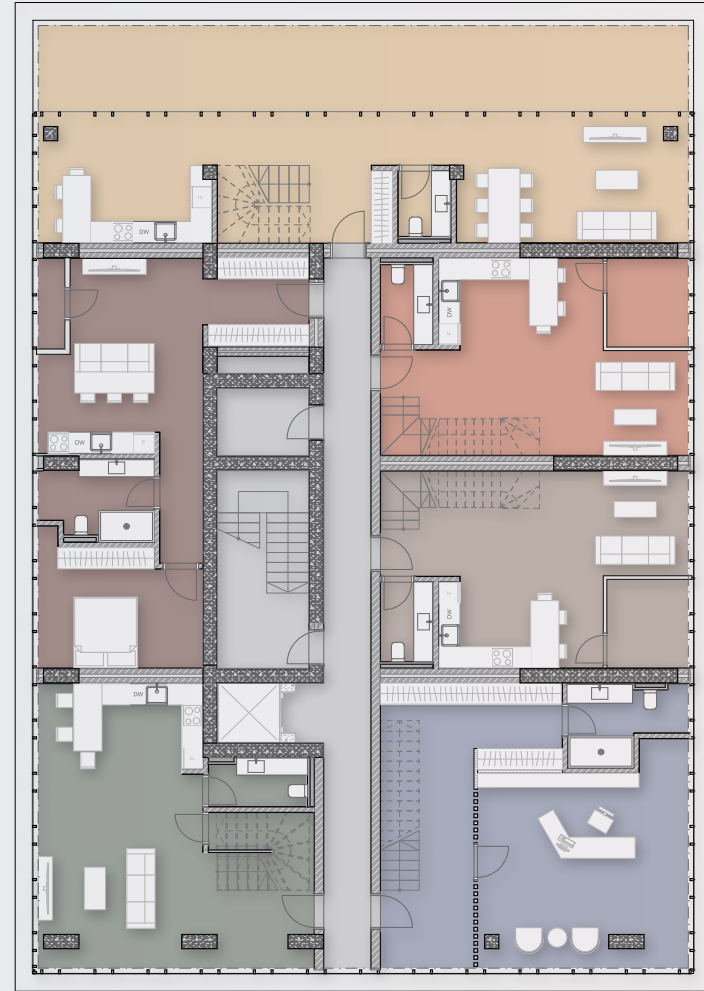

NIVELURILE 8-9

- 1 Supr. utilă nivel 1: 54,05 mp;
Supr. utilă nivel 2: 62,82 mp;
Supr. utilă totală: 116,87 mp;
Balcon 6,04 mp.
- 2 Supr. utilă: 58,63 mp;
Balcon 2,04 mp.
- 3 Supr. utilă nivel 1: 64,33 mp;
Supr. utilă nivel 2: 62,70 mp;
Supr. utilă totală: 127,03 mp;
Terasă 41,29 mp.
- 4 Supr. utilă nivel 1: 41,13 mp;
Supr. utilă nivel 2: 87,48 mp;
Supr. utilă totală: 128,61 mp;
Balcon 5,88 mp.
- 5 Supr. utilă nivel 1: 41,13 mp;
Supr. utilă nivel 2: 93,52 mp;
Supr. utilă totală: 134,65 mp;
Balcon 5,88 mp.

NIVELUL 10

- 6 Supr. utilă nivel 1: 67,97 mp;
Supr. utilă nivel 2: 65,90 mp;
Supr. utilă nivel 3: 186,56 mp;
Supr. utilă totală: 321,43 mp;
Rooftop 252,42 mp.